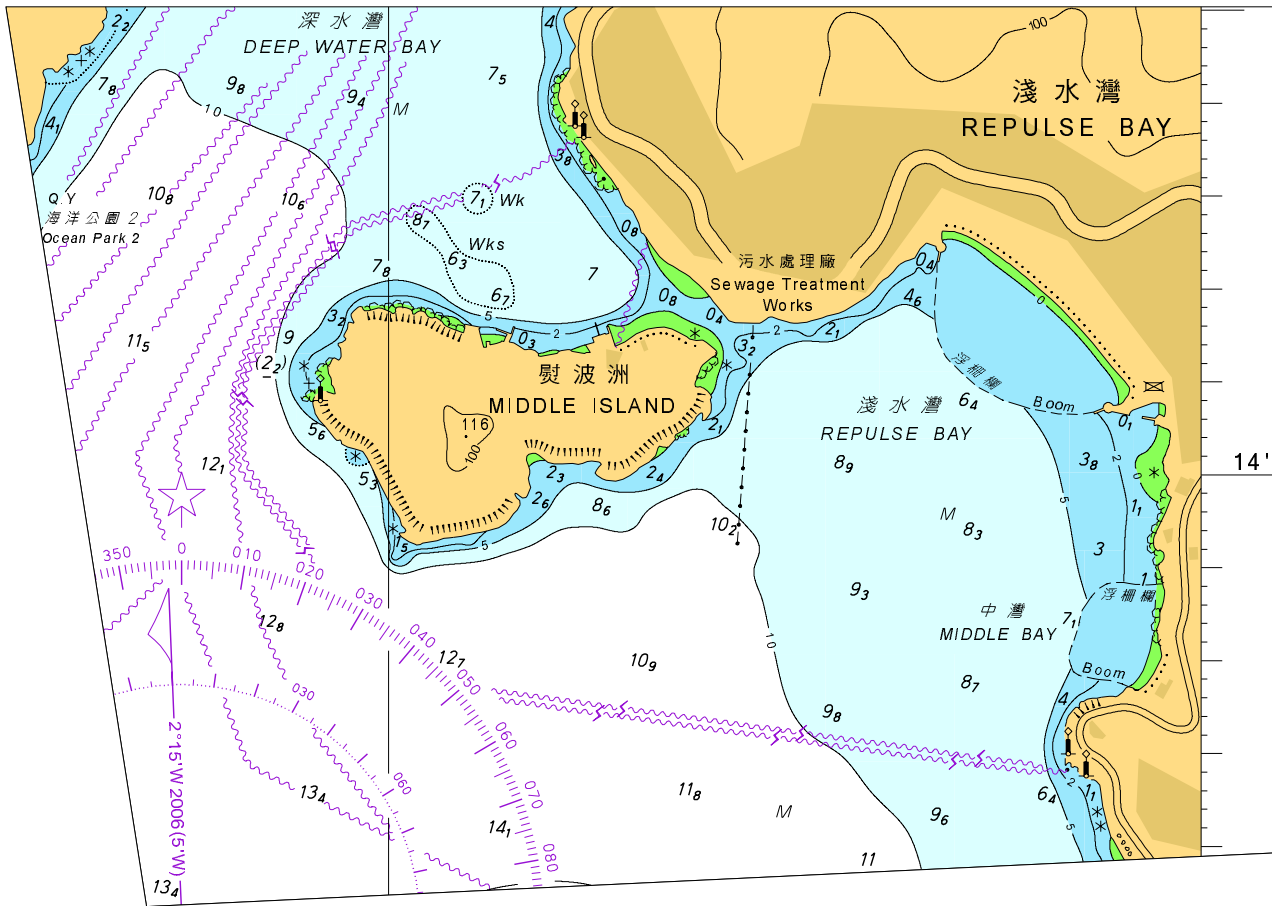

**13/2007**

**Lamma Channels – Middle Island – Submarine cables.**

Source – HK Hydrographic Office [W/F No. 11 in MDPAS/HO 6-20-2(2)]

**Chart HK1501** (Last Small Correction – 32/2006)

Insert the accompanying block, showing change of submarine cables, centred on: 22° 14.011' N 114° 11.344' E

**Chart HK2502** (Last Small Correction – 8/2007)

Insert the accompanying block, showing change of submarine cables, centred on: 22° 14.115' N 114° 11.187' E

13/2007

博寮海峽 - 雙波洲 - 海底電纜

出處 -

香港海道測量部 [W/F No. 11 in MDPAS/HO 6-20-2 (2)]

海圖 HK1501

上次小改正 - 32/2006

加繪

隨附貼圖，中心點為：  
顯示已改變的海底電纜

22° 14.011' N    114° 11.344' E

海圖 HK2502

上次小改正 - 8/2007

加繪

隨附貼圖，中心點為：  
顯示已改變的海底電纜

22° 14.115' N    114° 11.187' E

附隨香港航海通告編號 13/2007  
To accompany HK Notice to Mariners No. 13/2007

此貼圖適用於海圖編號 HK1501  
Block for Chart No. HK1501